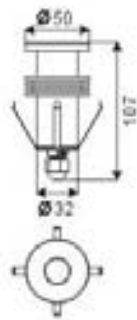

HLG00401

230V	3.2W	5mm LED	39 LEDs		
IP68			ST304	40 PCS/CTN	23720 PCS/20'

HLG00301

230V	1.5W	5mm LED	18 LEDs		
IP68			ST304	50 PCS/CTN	33900 PCS/20'

HLG00501

HLG00502

HLG00503

HLG00601